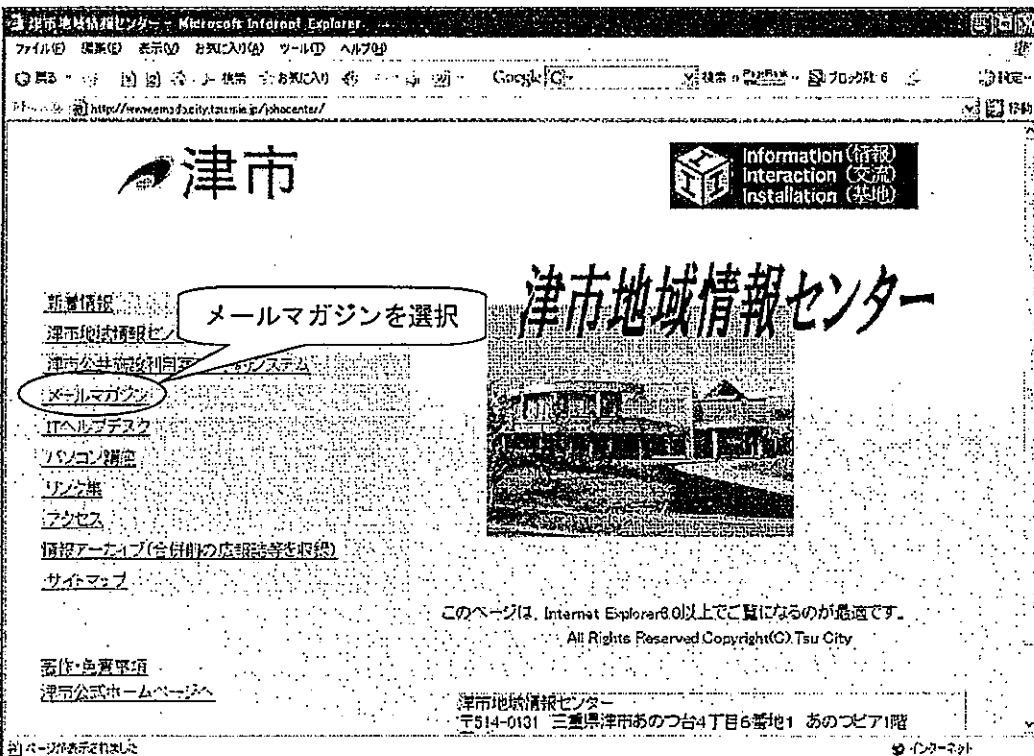

2 メールマガジンを選択します。

3 新規登録を選択します。

また、QRコードより、携帯電話用の画面へいくことができます。

(B 携帯電話から登録する 参照)

メールマガジンシステム
津市の各課(室)からの行政情報等に関する電子メールの配信を希望される方のためのシステムです。
このシステムをはじめて利用される方は、以下の「初めての方」メニューから注意事項をご確認ください。
本システムは携帯電話からでもご利用いただけます。
※携帯電話利用の場合 IEード、ez-wab、Yahoo!ケータイ対応の端末からご利用いただけます。
携帯電話用アドレス: <http://www.emado.city.tsumia.jp/m/>