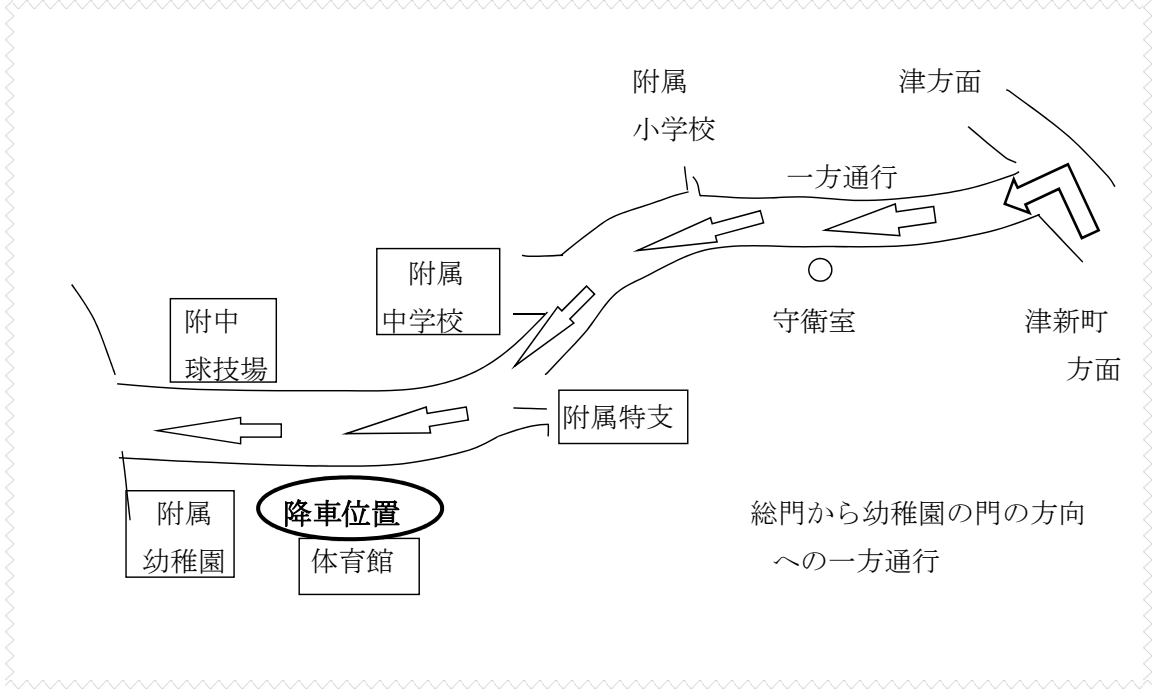

#### 登校時の送り

津新町方面から左折で総門に入り、幼稚園の門へ進行してください。

生徒の降車は、第1体育館前でお願いします。

左側のドアから降車してください。

#### 下校時の迎え

幼稚園の門から入り、球技場に駐車して、お待ちください。

生徒は球技場で乗車し、総門へ進行して、津駅方面へ左折して出てください。

※裏面を参照ください。

登校時

下校時