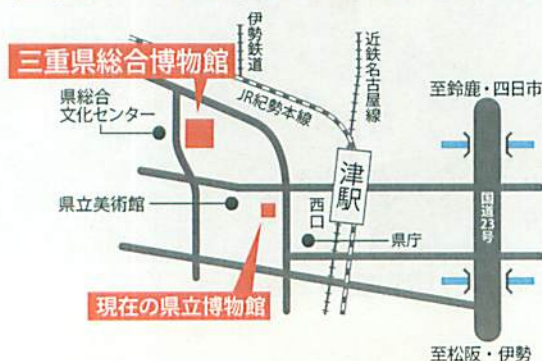

# 両イベントとも同じ会場で行います!!

## 「標本の名前を調べてみよう!!」

標本の名前を調べてみよう～平成25年同定会～では、下記の専門分野の先生をお呼びして、一緒に名前を調べます。多数のご参加をお待ちしております。

- ・化石・昆虫・植物
- ・鉱物・貝類・脊椎動物

## 「いわしプロジェクト」

新県立博物館の基本展示室では、熊野灘の自然のコーナーの一つとして、2000匹を超えるイワシの大群模型を展示します。会場では、そのためのイワシ模型づくりを行います。紙の模型なのでどなたでも簡単につくることができます。ぜひご参加下さい!

※当日は、新県立博物館正面玄関よりお越しください

※駐車スペースに限りがございますので、できるだけ公共交通機関でお越しください

所在地：三重県総合文化センター向かい